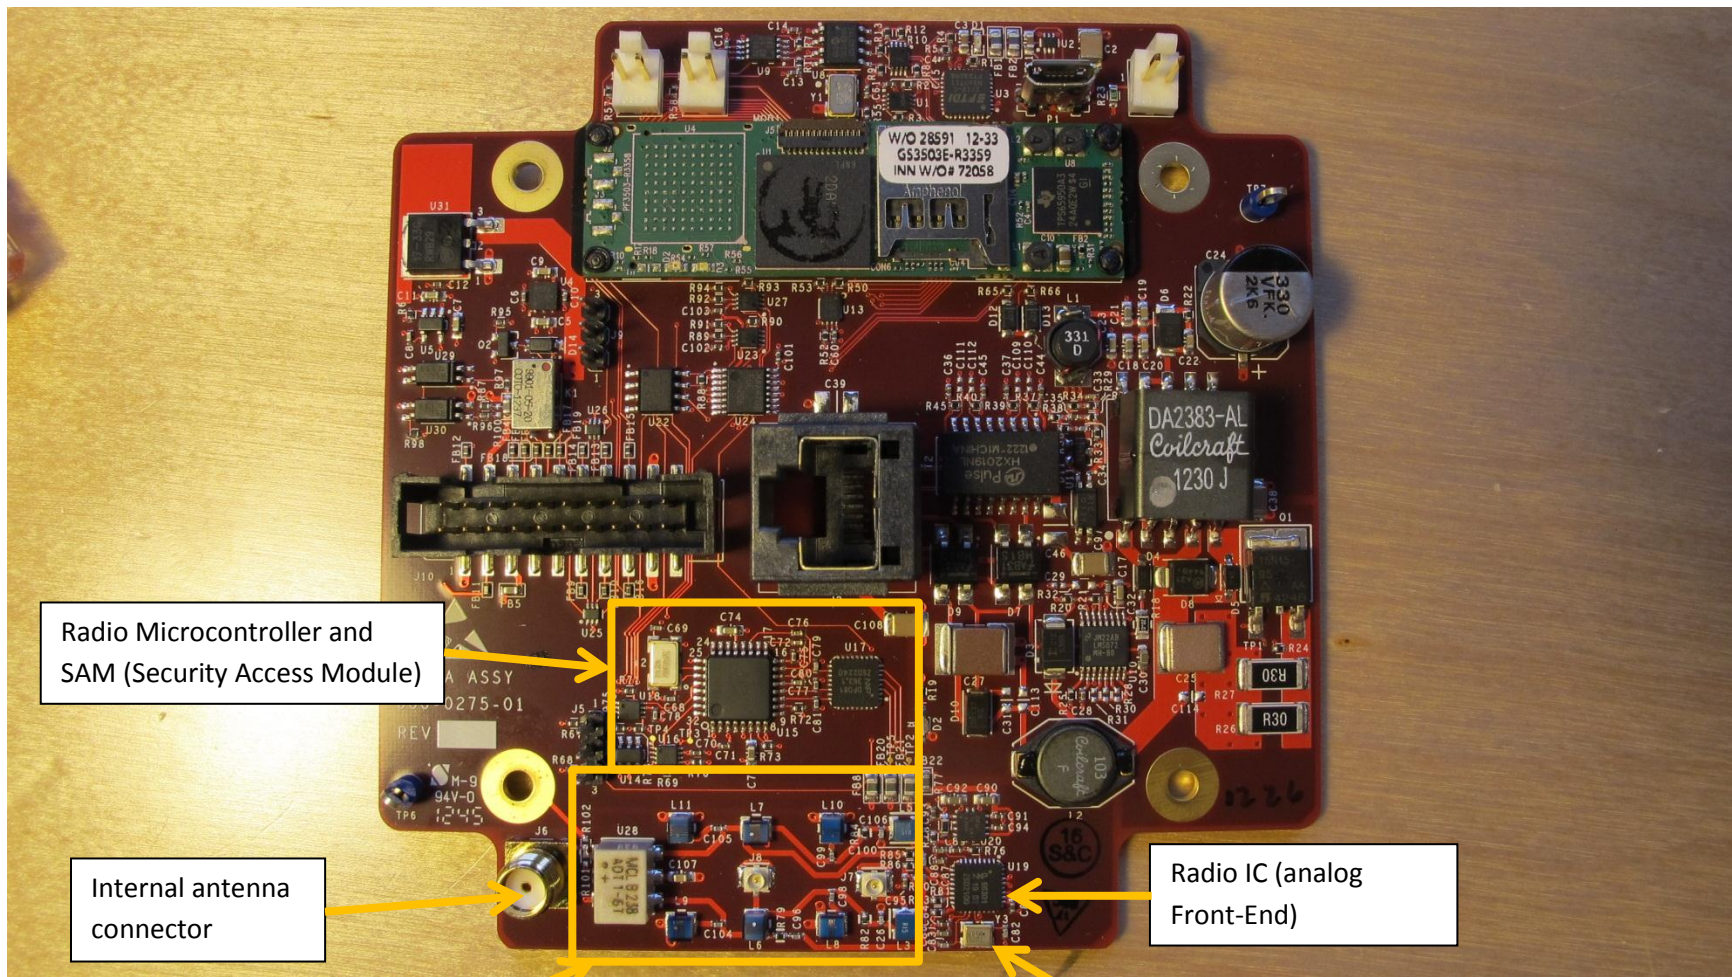

xTPra, xTPrs Internal Photos

Internal Antenna Cable

Peripheral cable included, but **NOT** connected for xTPra model

Peripheral cable included, but **NOT** connected for xTPra model

Radio Microcontroller and SAM (Security Access Module)

Internal antenna connector

Radio harmonic filter and balun

Radio IC (analog Front-End)

Radio Crystal

601-0275-01 REV04

R14 1R0
R15 1R0
R16 1R0
R17 1R0
R18 1R0
R19 1R0
R20 1R0
R21 1R0
R22 1R0
R23 1R0
R24 1R0
R25 1R0
R26 1R0
R27 1R0
R28 1R0
R29 1R0
R30 1R0
R31 1R0
R32 1R0
R33 1R0
R34 1R0
R35 1R0
R36 1R0
R37 1R0
R38 1R0
R39 1R0
R40 1R0
R41 1R0
R42 1R0
R43 1R0
R44 1R0
R45 1R0
R46 1R0
R47 1R0
R48 1R0
R49 1R0
R50 1R0
R51 1R0
R52 1R0
R53 1R0
R54 1R0
R55 1R0
R56 1R0
R57 1R0
R58 1R0
R59 1R0
R60 1R0
R61 1R0
R62 1R0
R63 1R0
R64 1R0
R65 1R0
R66 1R0
R67 1R0
R68 1R0
R69 1R0
R70 1R0
R71 1R0
R72 1R0
R73 1R0
R74 1R0
R75 1R0
R76 1R0
R77 1R0
R78 1R0
R79 1R0
R80 1R0
R81 1R0
R82 1R0
R83 1R0
R84 1R0
R85 1R0
R86 1R0
R87 1R0
R88 1R0
R89 1R0
R90 1R0
R91 1R0
R92 1R0
R93 1R0
R94 1R0
R95 1R0
R96 1R0
R97 1R0
R98 1R0
R99 1R0
R100 1R0

600-0302-00
REV
XTP Prd FILTER

P1

D3

D2

C2

C1

J1

601-0302-00 REV 01