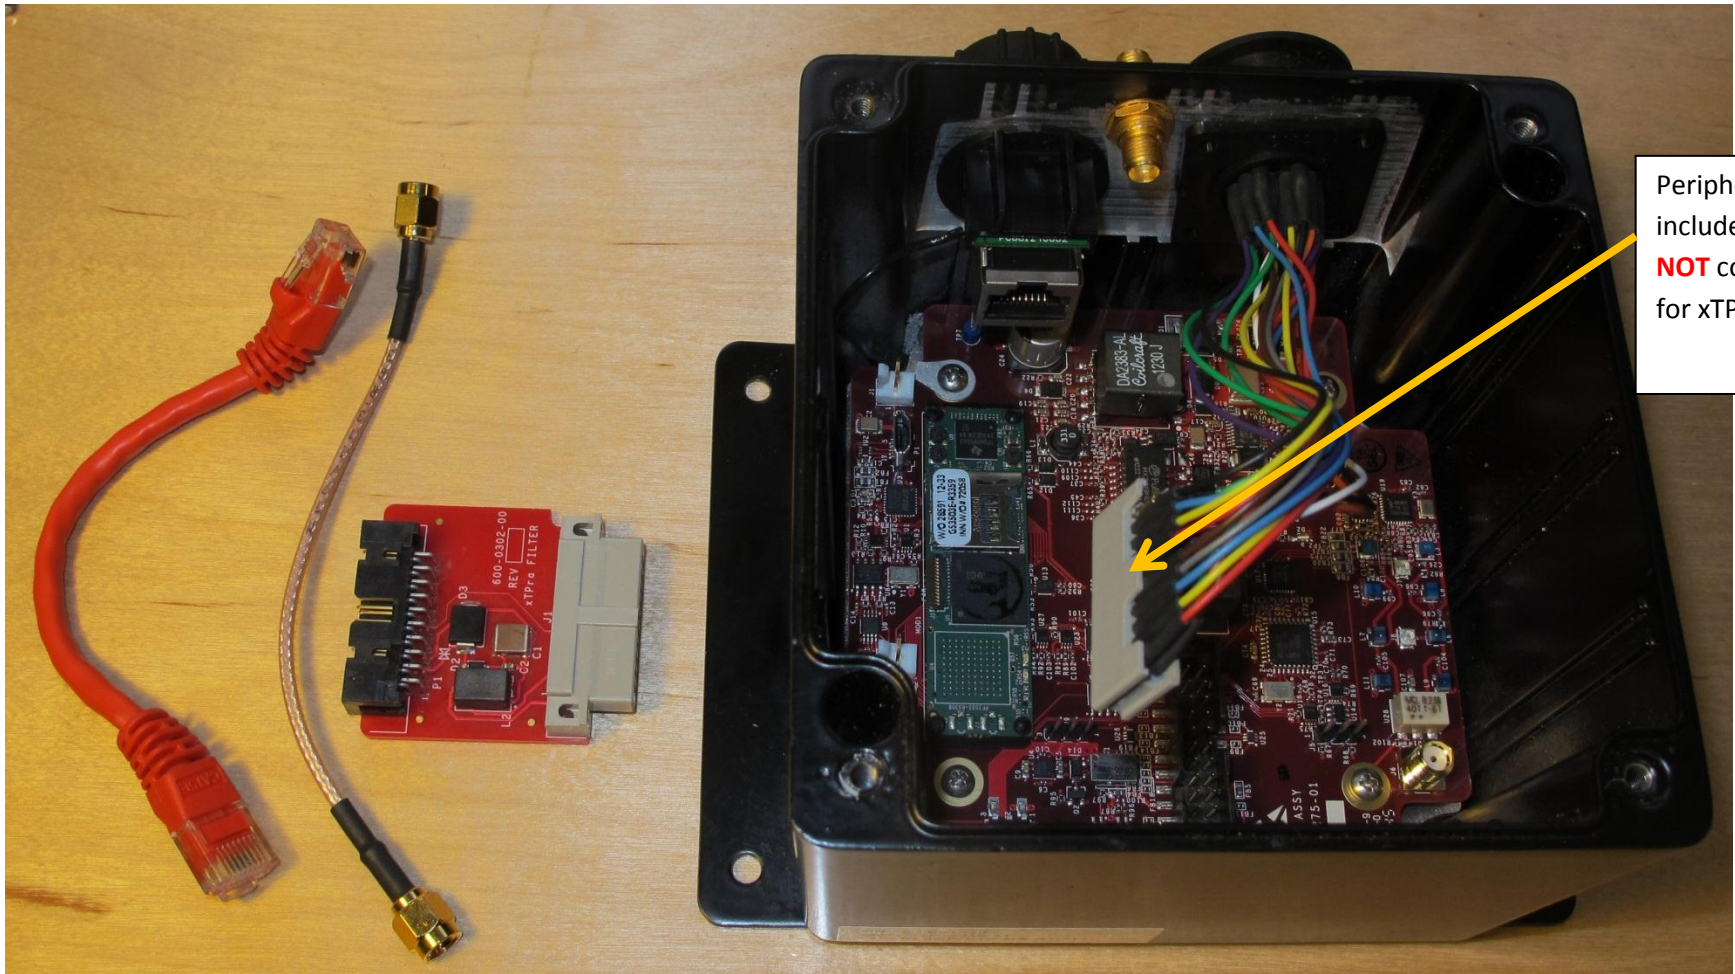

xTPra, xTPrs Internal Photos

Internal Antenna Cable

Peripheral cable included, but **NOT** connected for xTPra model

Peripheral cable included, but **NOT** connected for xTPra model

Radio Microcontroller and SAM (Security Access Module)

Internal antenna connector

Radio harmonic filter and balun

Radio IC (analog Front-End)

Radio Crystal

601-0275-01 REV04

R14 1R0
R15 1R0
R16 1R0
R17 1R0
R18 1R0
R19 1R0
R20 1R0
R21 1R0
R22 1R0
R23 1R0
R24 1R0
R25 1R0
R26 1R0
R27 1R0
R28 1R0
R29 1R0
R30 1R0
R31 1R0
R32 1R0
R33 1R0
R34 1R0
R35 1R0
R36 1R0
R37 1R0
R38 1R0
R39 1R0
R40 1R0
R41 1R0
R42 1R0
R43 1R0
R44 1R0
R45 1R0
R46 1R0
R47 1R0
R48 1R0
R49 1R0
R50 1R0
R51 1R0
R52 1R0
R53 1R0
R54 1R0
R55 1R0
R56 1R0
R57 1R0
R58 1R0
R59 1R0
R60 1R0
R61 1R0
R62 1R0
R63 1R0
R64 1R0
R65 1R0
R66 1R0
R67 1R0
R68 1R0
R69 1R0
R70 1R0
R71 1R0
R72 1R0
R73 1R0
R74 1R0
R75 1R0
R76 1R0
R77 1R0
R78 1R0
R79 1R0
R80 1R0
R81 1R0
R82 1R0
R83 1R0
R84 1R0
R85 1R0
R86 1R0
R87 1R0
R88 1R0
R89 1R0
R90 1R0
R91 1R0
R92 1R0
R93 1R0
R94 1R0
R95 1R0
R96 1R0
R97 1R0
R98 1R0
R99 1R0
R100 1R0

600-0302-00
REV
XTP Prd FILTER

P1

D3

D2

C2

C1

J1

601-0302-00 REV 01