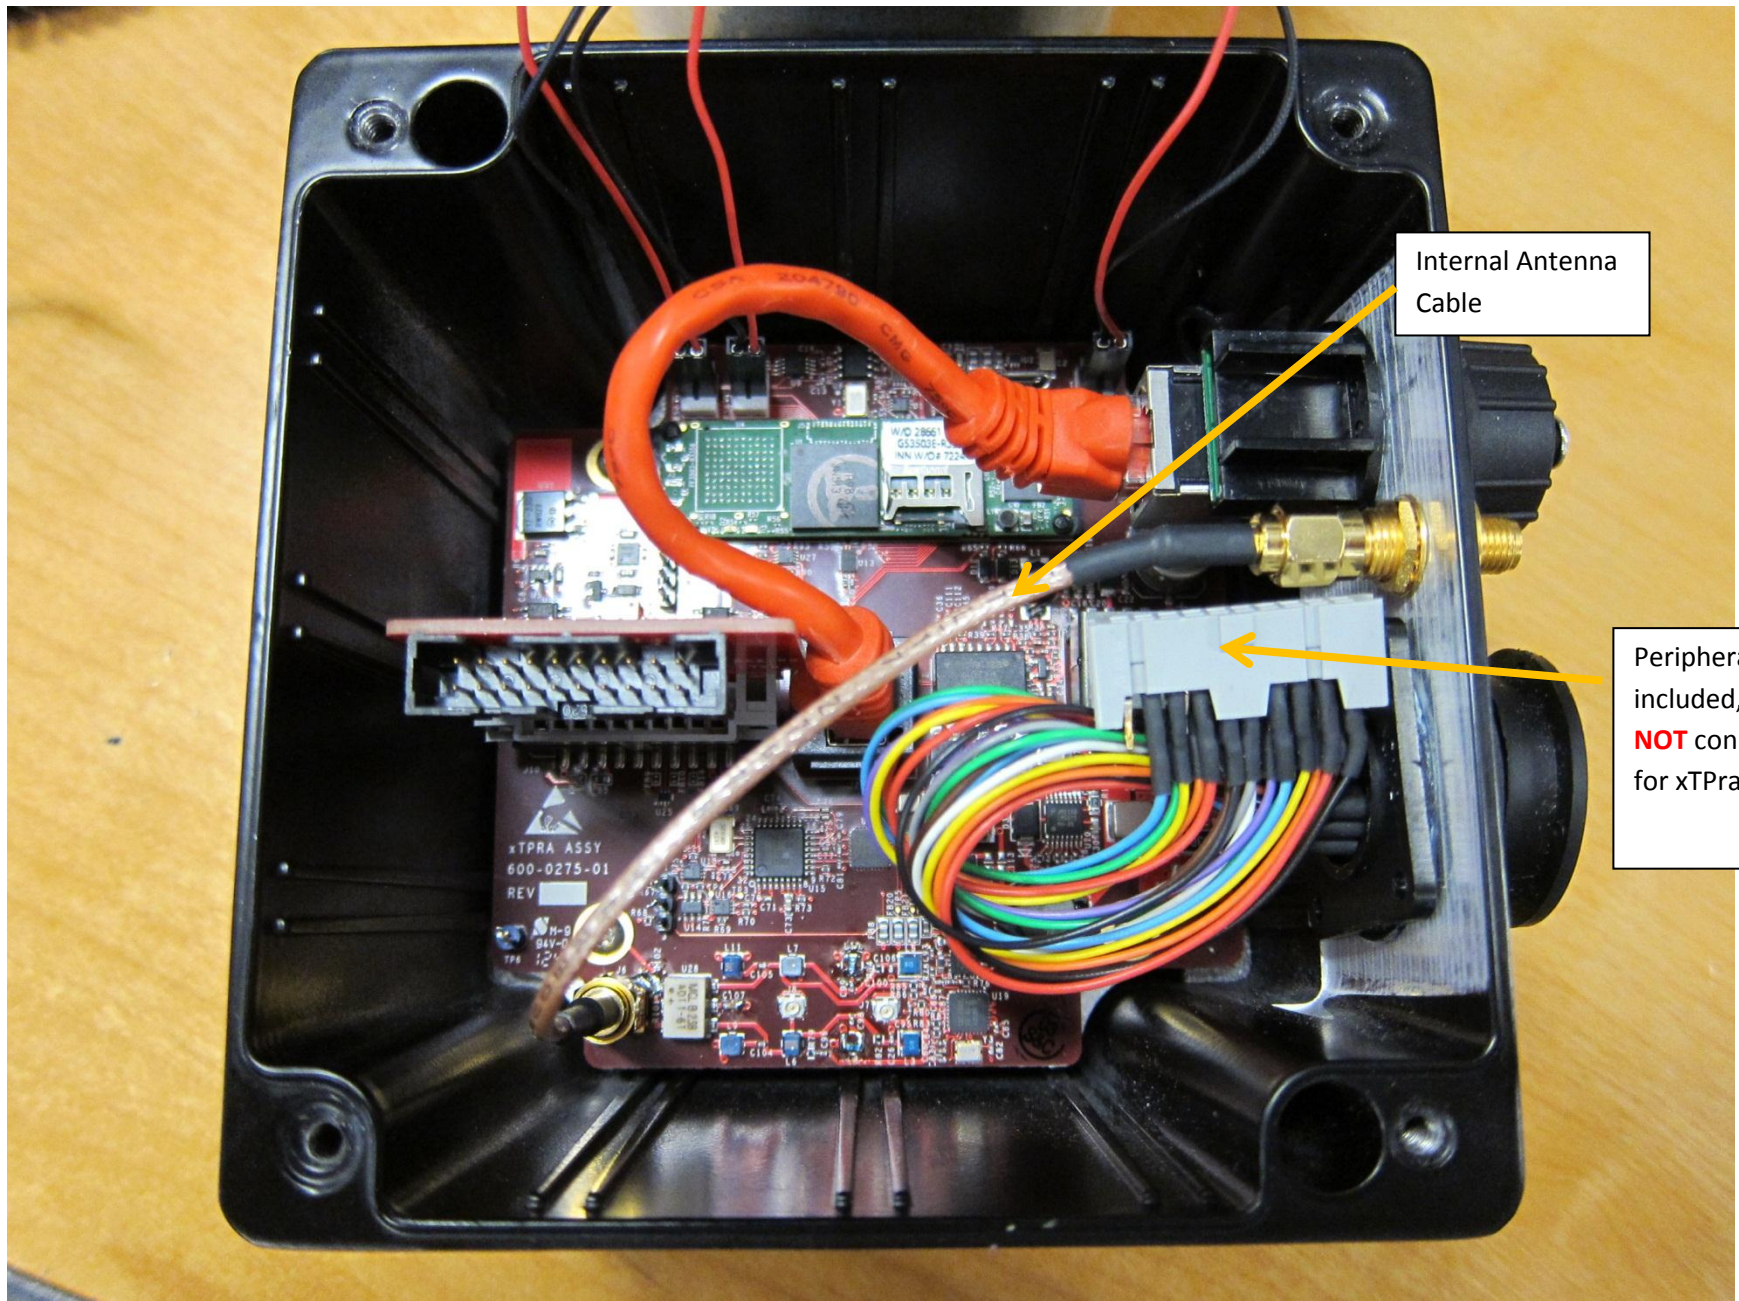

xTPra, xTPrs Internal Photos

Internal Antenna Cable

Peripheral cable included, but **NOT** connected for xTPra model

Peripheral cable included, but **NOT** connected for xTPra model

Radio Microcontroller and SAM (Security Access Module)

Internal antenna connector

Radio harmonic filter and balun

Radio IC (analog Front-End)

Radio Crystal

601-0275-01 REV04

R14 1R0
R15 1R0
R16 1R0
R17 1R0
R18 1R0
R19 1R0
R20 1R0
R21 1R0
R22 1R0
R23 1R0
R24 1R0
R25 1R0
R26 1R0
R27 1R0
R28 1R0
R29 1R0
R30 1R0
R31 1R0
R32 1R0
R33 1R0
R34 1R0
R35 1R0
R36 1R0
R37 1R0
R38 1R0
R39 1R0
R40 1R0
R41 1R0
R42 1R0
R43 1R0
R44 1R0
R45 1R0
R46 1R0
R47 1R0
R48 1R0
R49 1R0
R50 1R0
R51 1R0
R52 1R0
R53 1R0
R54 1R0
R55 1R0
R56 1R0
R57 1R0
R58 1R0
R59 1R0
R60 1R0
R61 1R0
R62 1R0
R63 1R0
R64 1R0
R65 1R0
R66 1R0
R67 1R0
R68 1R0
R69 1R0
R70 1R0
R71 1R0
R72 1R0
R73 1R0
R74 1R0
R75 1R0
R76 1R0
R77 1R0
R78 1R0
R79 1R0
R80 1R0
R81 1R0
R82 1R0
R83 1R0
R84 1R0
R85 1R0
R86 1R0
R87 1R0
R88 1R0
R89 1R0
R90 1R0
R91 1R0
R92 1R0
R93 1R0
R94 1R0
R95 1R0
R96 1R0
R97 1R0
R98 1R0
R99 1R0
R100 1R0