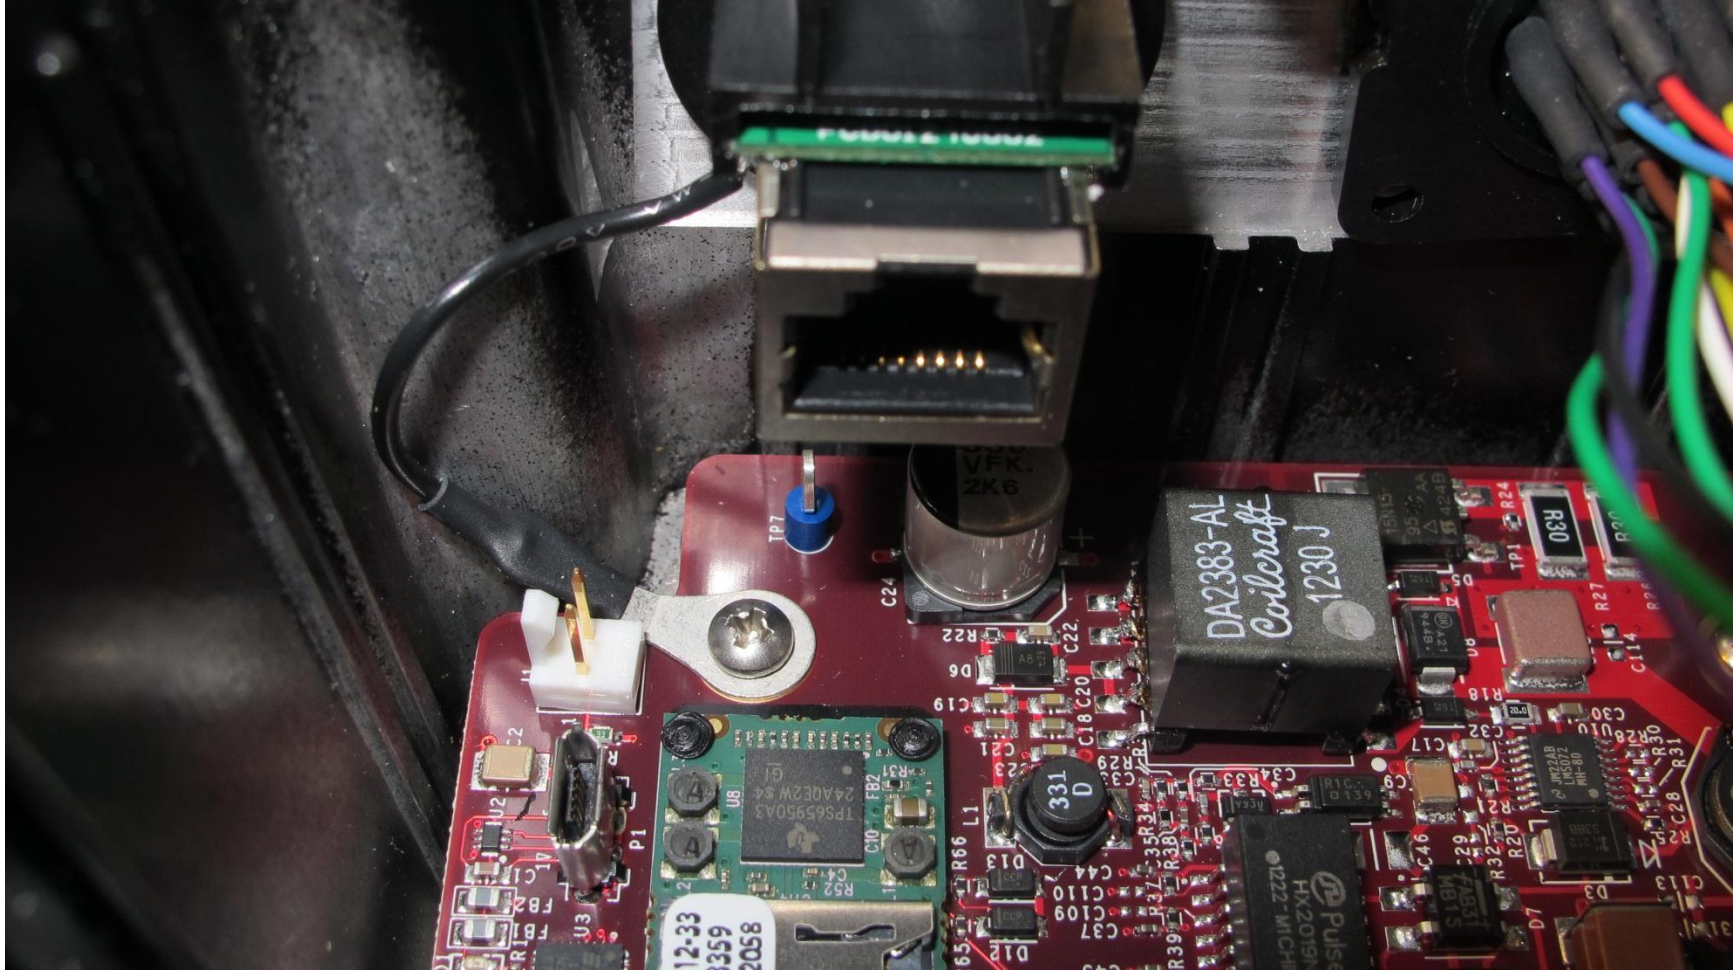

xTPra, xTPrs Internal Photos

Internal Antenna Cable

Peripheral cable included, but **NOT** connected for xTPra model

Peripheral cable included, but **NOT** connected for xTPra model

Radio Microcontroller and SAM (Security Access Module)

Internal antenna connector

Radio harmonic filter and balun

Radio IC (analog Front-End)

Radio Crystal

601-0275-01 REV04

R14 1R0
R15 1R0
R16 1R0
R17 1R0
R18 1R0
R19 1R0
R20 1R0
R21 1R0
R22 1R0
R23 1R0
R24 1R0
R25 1R0
R26 1R0
R27 1R0
R28 1R0
R29 1R0
R30 1R0
R31 1R0
R32 1R0
R33 1R0
R34 1R0
R35 1R0
R36 1R0
R37 1R0
R38 1R0
R39 1R0
R40 1R0
R41 1R0
R42 1R0
R43 1R0
R44 1R0
R45 1R0
R46 1R0
R47 1R0
R48 1R0
R49 1R0
R50 1R0
R51 1R0
R52 1R0
R53 1R0
R54 1R0
R55 1R0
R56 1R0
R57 1R0
R58 1R0
R59 1R0
R60 1R0
R61 1R0
R62 1R0
R63 1R0
R64 1R0
R65 1R0
R66 1R0
R67 1R0
R68 1R0
R69 1R0
R70 1R0
R71 1R0
R72 1R0
R73 1R0
R74 1R0
R75 1R0
R76 1R0
R77 1R0
R78 1R0
R79 1R0
R80 1R0
R81 1R0
R82 1R0
R83 1R0
R84 1R0
R85 1R0
R86 1R0
R87 1R0
R88 1R0
R89 1R0
R90 1R0
R91 1R0
R92 1R0
R93 1R0
R94 1R0
R95 1R0
R96 1R0
R97 1R0
R98 1R0
R99 1R0
R100 1R0