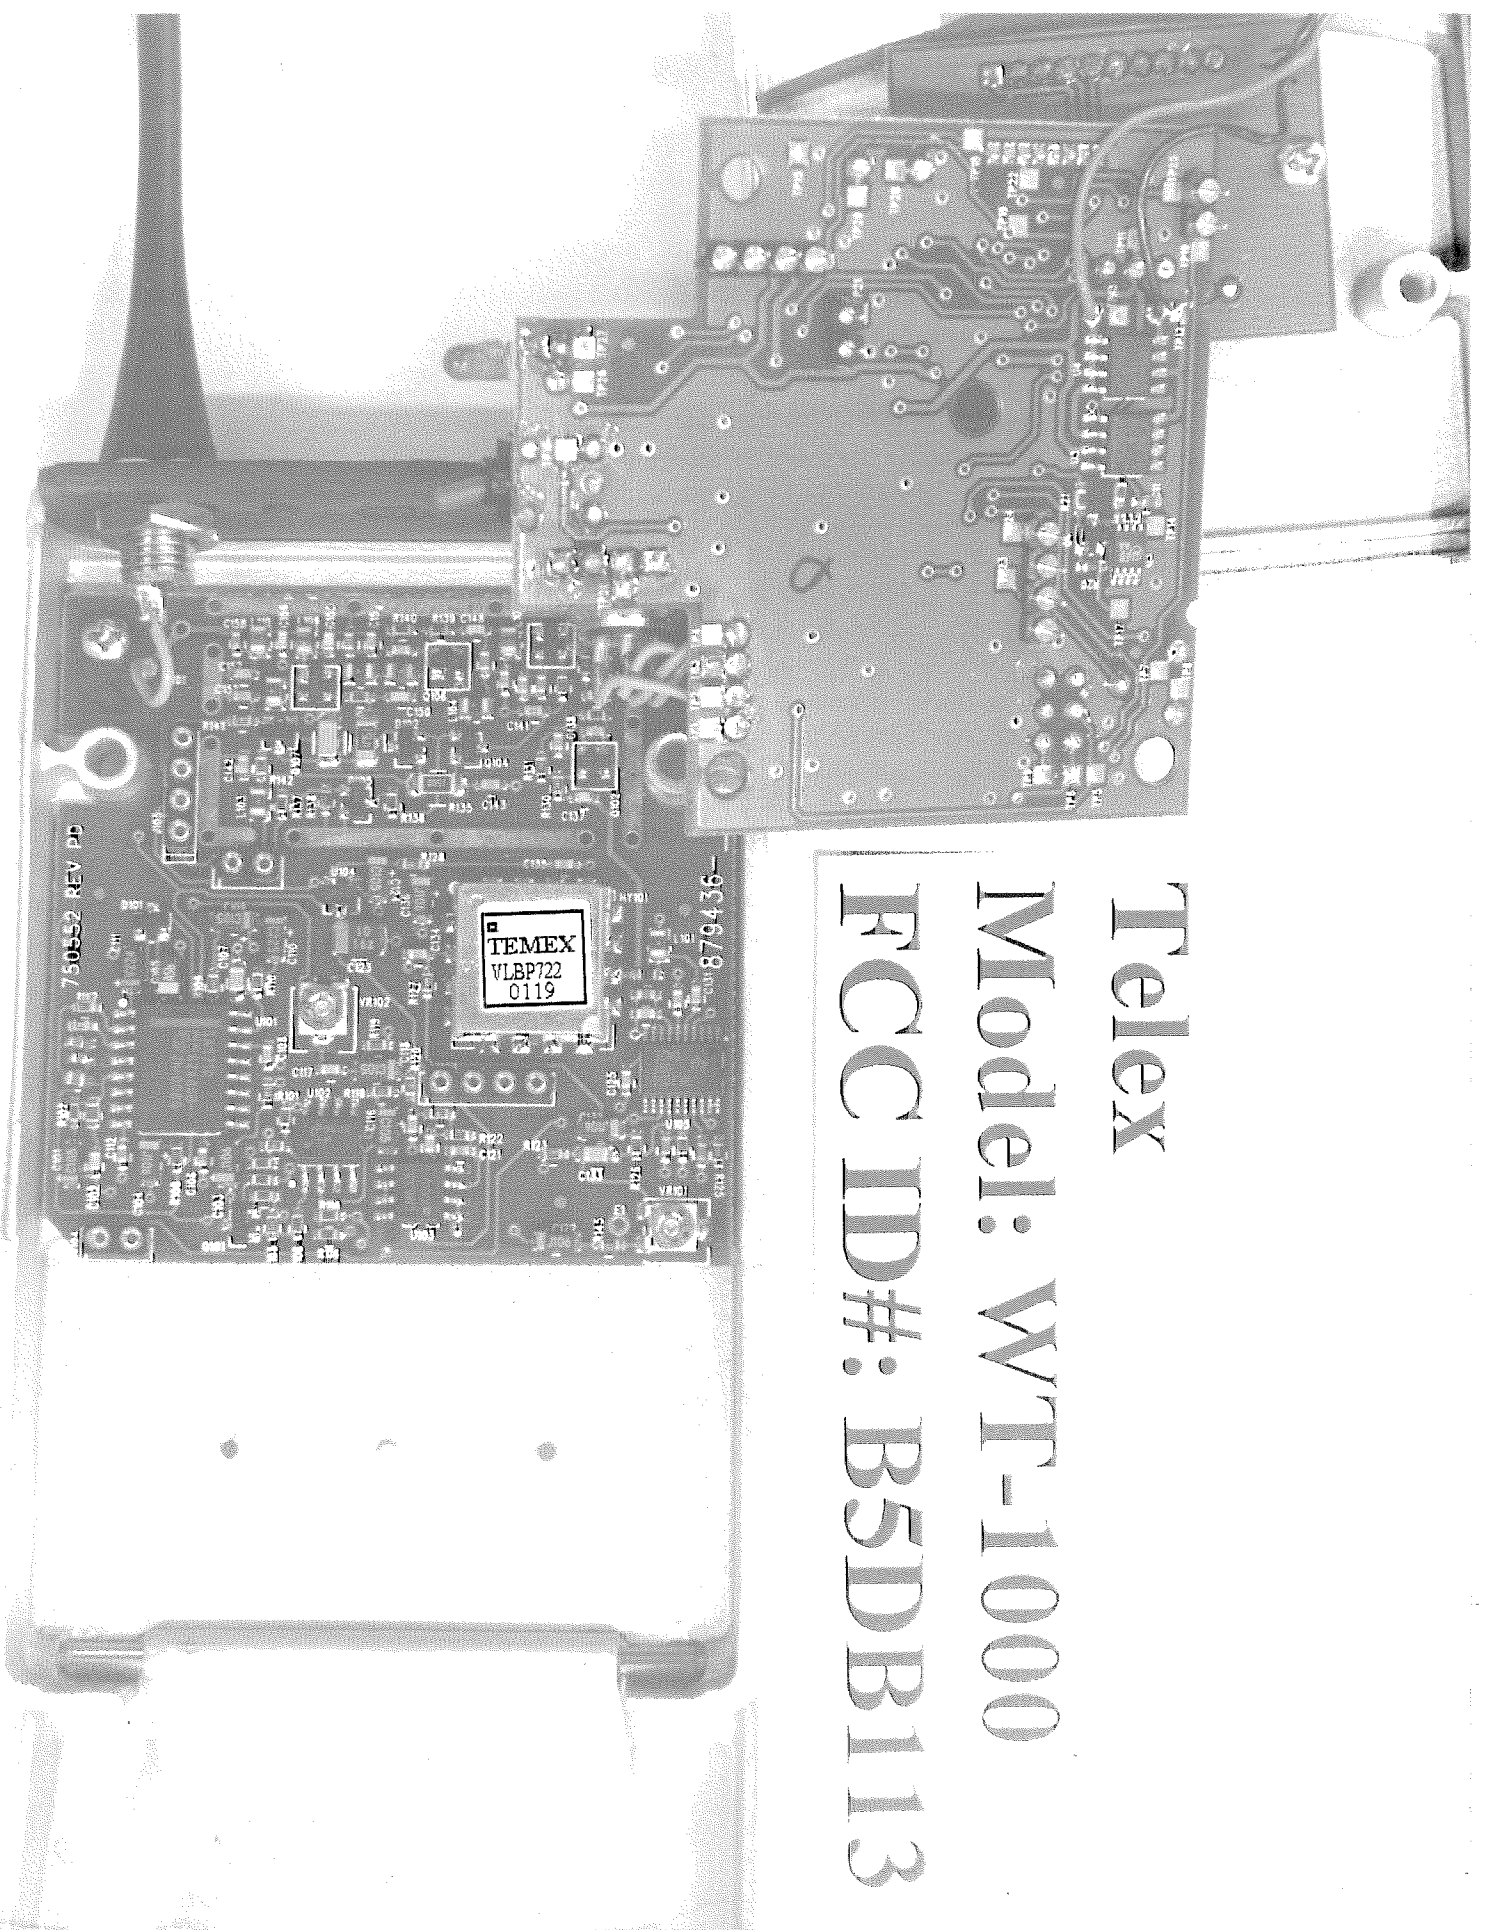

Telex

Model: WT-1000

FCC ID#: B5DB113

Telex

Model: WT-1000

FCC ID#: B5DB113